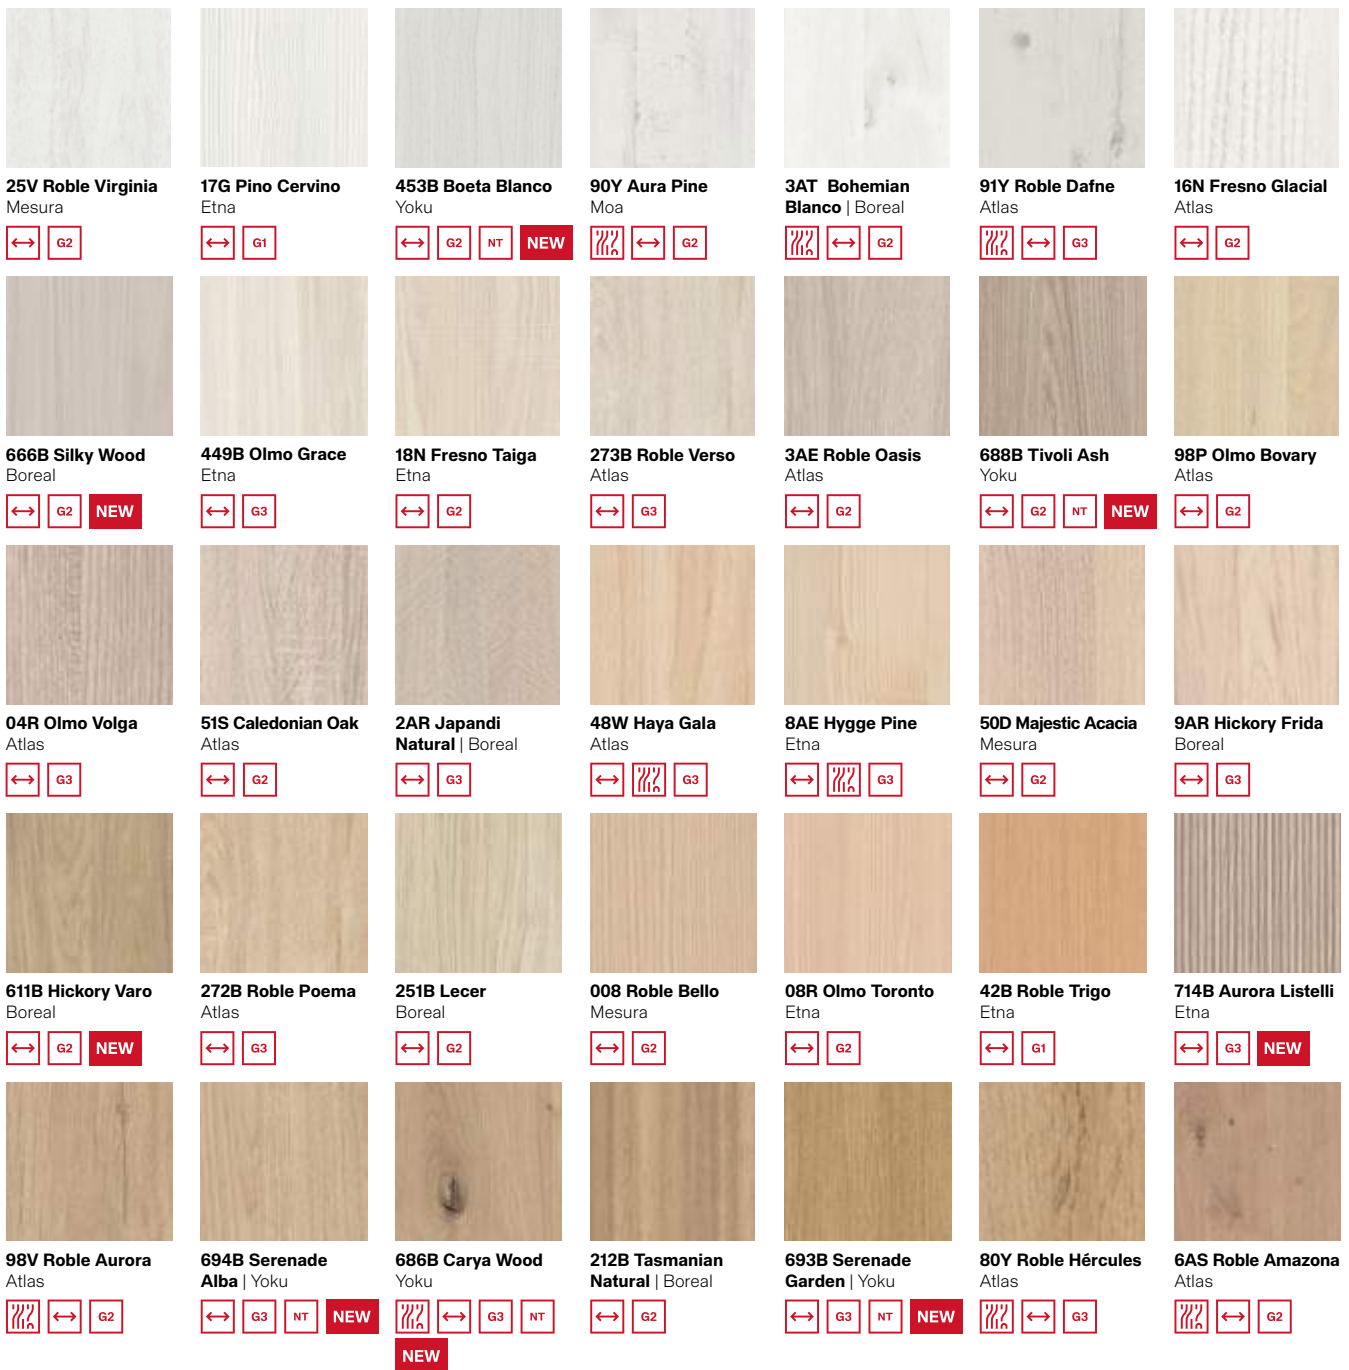

Duo

For more information
about the range

Finishes

Woods

						
685B Ibuku Natural Yoku ← G3 NT NEW	41G Roble Hera Atlas ← G2	692B Serenade Rose Yoku ← G3 NT NEW	689B Borneo Wood Etna ← G3 NEW	49D Lissa Oak Mesura ← G2	691B Serenade Sunset Yoku ← G3 NT NEW	98Z Roble Ostippo Atlas ← G2
						
07R Olmo Ontario Etna ← G2	79Y Old Oak Atlas ← G2	222 Maple Blanco Balm ← G2	45A Haya Bama Soft III ← G2	375 Haya Daimiel Mesura ← G2	898 Roble Ancares Mesura ← G1	604 Roble Entablillado Mesura ← G2
						
910 Roble Natural Mesura ← G2	74V Roble Stella Atlas ← G2	94Y Iron Oak Atlas ← G2	24V Mystic Plomo Atlas ← G2	17N Roble Joplin Mesura ← G2	97V Roble Colorado Atlas ← G2	19N Fresno Estepa Etna ← G2
						
03R Cambrian Oak Atlas ← G1	452B Roble Cooper Mesura ← G3	84V Roble Denver Atlas ← G2	274B Roble Romance Atlas ← G3	73V Roble Tostado Atlas ← G2	95Q Roble Trufa Mesura ← G2	463B Lara Walnut Boreal ← G2 NEW
						
66F Delicate Birch Balm ← G2	455B Nogal Boheme Etna ← G2	20B Cerezo Xacobeo Balm ← G2	24D Acacia Suave Mesura ← G2	7AR Fresno Lagom Mesura ← G2	81V Nogal Siena Balm ← G2	454B Nogal Fausto Etna ← G2
						
684 Noce Panarea Yoku ← G3 NT NEW	399 Cerezo Luna Mesura ← G2	261B Nogal Bali Mesura ← G2	5AE Nogal Slow Atlas ← G2	4AR Olmo Sabi Boreal ← G3	33F Nogal Siroko Atlas ← G3	435 Cerezo Canela Mesura ← G2
						
633 Sapelly 2 Mesura ← G2	03C Nogal Canaletto Mesura ← G2	37E Richmond Plum Mesura ← G2	1AS Nogal Valentina Mesura ← G3	25D Acacia Choco Mesura ← G2	60U Nogal Victoria Atlas ← G3	255B Tasmanian Moka Boreal ← G2